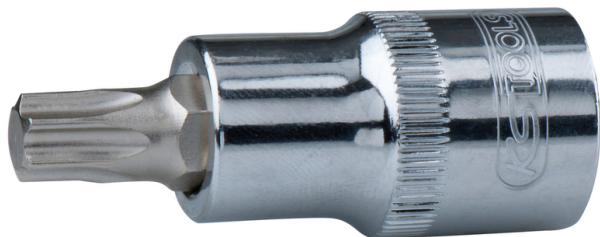

Llave de vaso con punta Torx

Llave de vaso con punta Torx

[Read More](#)

SKU: H9181625

Price: Consúltenos [Contacto](#)

Stock: instock

Categories: [Destornilladores](#), [Herramientas](#)

Tags: [HERRAMIENTAS KS TOOLS](#)