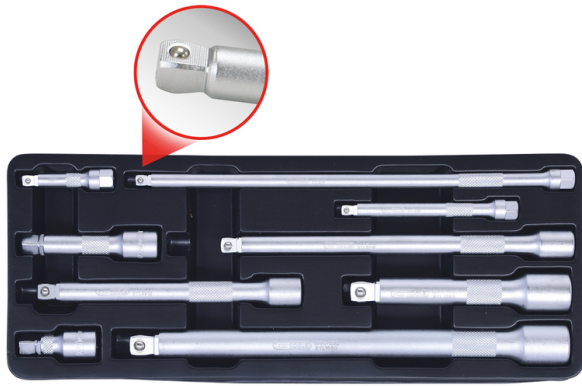

- **1/4"** 50 - 100 - 250 mm
- **3/8"** 45 - 75 - 150 - 200 mm
- **1/2"** 125 - 200 mm

Juego de prolongadores basculantes, 9 pzs 1/4"+3/8"+1/2"

Juego de prolongadores basculantes, 9 pzs
1/4"+3/8"+1/2"

[Read More](#)

SKU: H9110009

Price: Consúltenos [Contacto](#)

Stock: instock

Categories: [Herramientas](#), [Juegos de toklé y accesorios](#)

Tags: [HERRAMIENTAS KS TOOLS](#)

Product Description

911.0009 / H9110009 / EAN: 4042146564608 Cuadrado conductor interior según normas DIN 3120 / ISO 1174 con ranura de captura de bola Cuadrado conductor inclinable con retén de bola Ángulo de inclinación de 8° a todos los lados Para accionamiento manual Satinado mate Cromo vanadio

[youtube][youtube]

[Más información](#)