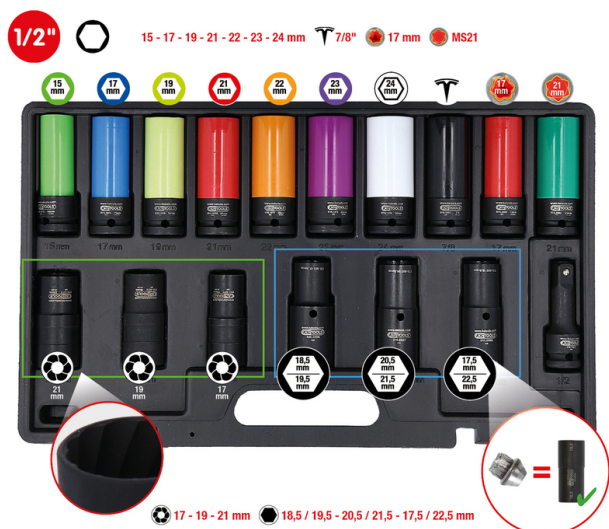

Stock: instock

Categories: [Herramientas](#), [Útiles frenos y neumáticos](#)

Tags: [HERRAMIENTAS KS TOOLS](#)

Product Description

515.0890 / H5150890 / EAN: 4042146871850 Versión robusta Especial para montaje y desmontaje de ruedas 6 cantos Cuadrado conductor interior según normas DIN 3121 / ISO 1174 Versión larga De impacto Con funda exterior de plástico para no dañar las llantas de aluminio Con inserto de plástico para proteger las superficies cercanas a los pernos de rueda Manguito de plástico sustituible Codificación por colores según el diámetro de cada llave Con medida especial para Tesla Con perfil especial para Mercedes, Hyundai y Kia Fosfatado Cromo-molibdeno En un resistente maletín de plástico

[youtube][youtube]

[Más información](#)

Juego de llaves de vaso de impacto especiales MASTER de 1/2" para pernos de rueda, 17 pzs

Juego de llaves de vaso de impacto especiales MASTER de 1/2" para pernos de rueda, 17 pzs