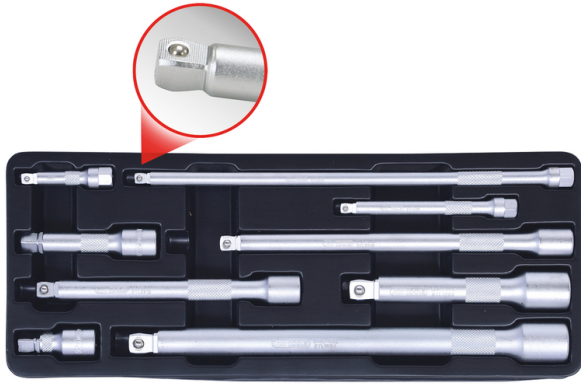

1/4" 50 - 100 - 250 mm

3/8" 45 - 75 - 150 - 200 mm

1/2" 125 - 200 mm

Juego de prolongadores basculantes, 9 pzs 1/4"+3/8"+1/2"

Juego de prolongadores basculantes, 9 pzs
1/4"+3/8"+1/2"

[Read More](#)

SKU: H9110009

Price: Consúltenos [Contacto](#)

Stock: instock

Categories: [Herramientas](#), [Juegos de toklé y accesorios](#)

Tags: [HERRAMIENTAS KS TOOLS](#)

Product Description

911.0009 / H9110009 / EAN: 4042146564608 Cuadrado conductor interior según normas DIN 3120 / ISO 1174 con ranura de captura de bola Cuadrado conductor inclinable con retén de bola Ángulo de inclinación de 8° a todos los lados Para accionamiento manual Satinado mate Cromo vanadio

[youtube][youtube]

[Más información](#)