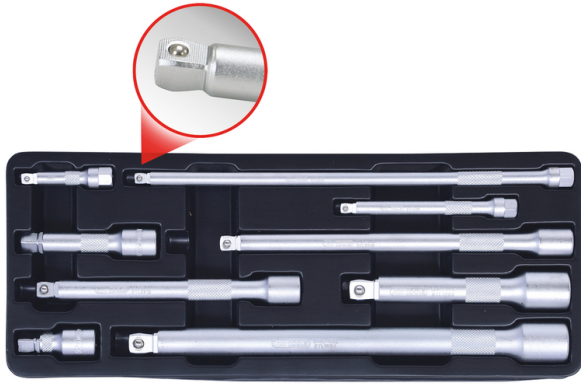

1/4" 50 - 100 - 250 mm

3/8" 45 - 75 - 150 - 200 mm

1/2" 125 - 200 mm

Juego de prolongadores basculantes, 9 pzs 1/4"+3/8"+1/2"

Juego de prolongadores basculantes, 9 pzs
1/4"+3/8"+1/2"

[Read More](#)

SKU: H9110009

Price: Consúltenos [Contacto](#)

Stock: instock

Categories: [Herramientas](#), [Juegos de toklé y accesorios](#)

Tags: [HERRAMIENTAS KS TOOLS](#)

Product Description

911.0009 / H9110009 / EAN: 4042146564608 Cuadrado conductor interior según normas DIN 3120 / ISO 1174 con ranura de captura de bola Cuadrado conductor inclinable con retén de bola Ángulo de inclinación de 8° a todos los lados Para accionamiento manual Satinado mate Cromo vanadio

[youtube][[/youtube]

[Más información](#)