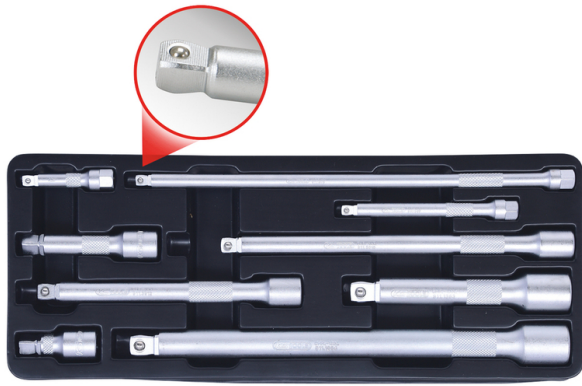

- **1/4"** 50 - 100 - 250 mm
- **3/8"** 45 - 75 - 150 - 200 mm
- **1/2"** 125 - 200 mm

Juego de prolongadores basculantes, 9 pzs 1/4"+3/8"+1/2"

Juego de prolongadores basculantes, 9 pzs
1/4"+3/8"+1/2"

[Read More](#)

SKU: H9110009

Price: Consúltenos [Contacto](#)

Stock: instock

Categories: [Herramientas](#), [Juegos de toklé y accesorios](#)

Tags: [HERRAMIENTAS KS TOOLS](#)

Product Description

911.0009 / H9110009 / EAN: 4042146564608 Cuadrado conductor interior según normas DIN 3120 / ISO 1174 con ranura de captura de bola Cuadrado conductor inclinable con retén de bola Ángulo de inclinación de 8° a todos los lados Para accionamiento manual Satinado mate Cromo vanadio

[youtube][[/youtube]

[Más información](#)