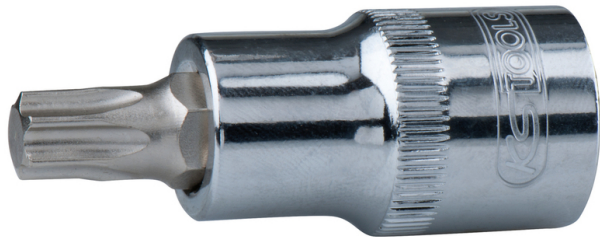

Llave de vaso con punta Torx

Llave de vaso con punta Torx
[Read More](#)

SKU: H9181625

Price: Consúltenos [Contacto](#)

Stock: instock

Categories: [Destornilladores](#), [Herramientas](#)

Tags: [HERRAMIENTAS KS TOOLS](#)