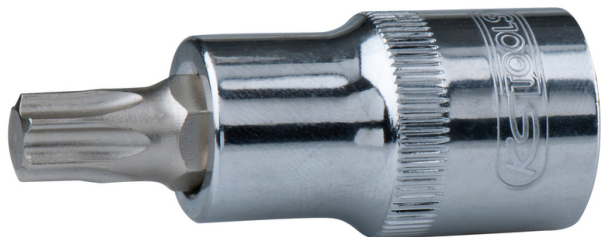

Llave de vaso con punta Torx

Llave de vaso con punta Torx

[Read More](#)

SKU: H9181625

Price: Consúltenos [Contacto](#)

Stock: instock

Categories: [Destornilladores](#), [Herramientas](#)

Tags: [HERRAMIENTAS KS TOOLS](#)