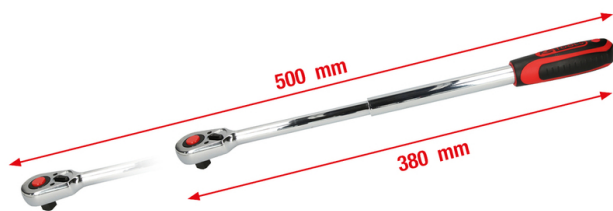

## Carraca Reversible Telescópica

Carraca Reversible Telescópica

[Read More](#)

**SKU:** H9181270

**Price:** Consúltenos [Contacto](#)

**Stock:** instock

**Categories:** [Herramientas](#), [Juegos de toklé y accesorios](#)

### Product Description

**918.1270 / H9181270 / EAN: 4042146213551** Reversible Con resistente mecanismo de carraca de 36 dientes Ajuste progresivo Con botón de presión de aflojamiento rápido en la carraca Mango ergonómico de 2 componentes Cromado de alto brillo Cromo vanadio