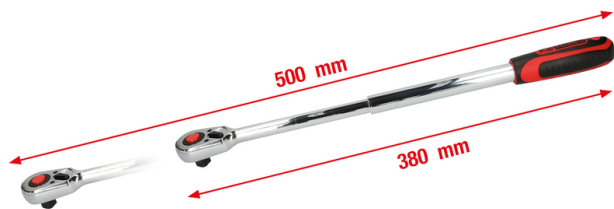

## Carraca Reversible Telescópica

Carraca Reversible Telescópica

[Read More](#)

**SKU:** H9181270

**Price:** Consúltenos [Contacto](#)

**Stock:** instock

**Categories:** [Herramientas](#), [Juegos de toklé y accesorios](#)

### Product Description

**918.1270 / H9181270 / EAN: 4042146213551** Reversible Con resistente mecanismo de carraca de 36 dientes Ajuste progresivo Con botón de presión de aflojamiento rápido en la carraca Mango ergonómico de 2 componentes Cromado de alto brillo Cromo vanadio