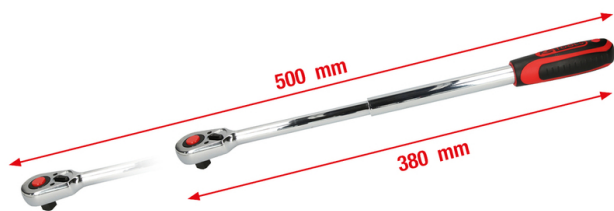

## Carraca Reversible Telescópica

Carraca Reversible Telescópica

[Read More](#)

**SKU:** H9181270

**Price:** Consúltenos [Contacto](#)

**Stock:** instock

**Categories:** [Herramientas](#), [Juegos de toklé y accesorios](#)

### Product Description

**918.1270 / H9181270 / EAN: 4042146213551** Reversible Con resistente mecanismo de carraca de 36 dientes Ajuste progresivo Con botón de presión de aflojamiento rápido en la carraca Mango ergonómico de 2 componentes Cromado de alto brillo Cromo vanadio