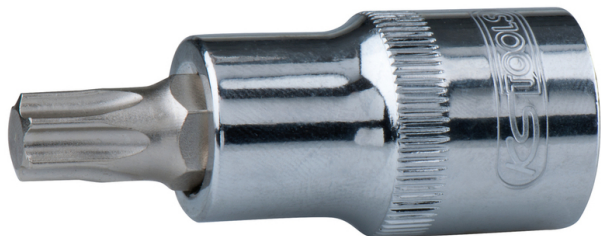

Tags: [HERRAMIENTAS KS TOOLS](#)

Product Description

515.6500 / H5156500 / EAN: 4042146907528 Para puntas según norma DIN 3126 / C 6,3 Ideal para trabajar sin depender de la red Con práctica función reversible a la izquierda o la derecha Compacto y ligero para lugares de difícil acceso Manejo sencillo e innovador gracias al mango ergonómico y al bajo peso Cabezal del aparato ajustable Portaherramientas magnético Potente motor de 3,6 V Batería de alta potencia de iones de litio Batería integrada recargable mediante USB-C Preselección de par ajustable en 10 pasos Modos de taladro o de atornillador Portaherramientas para puntas de 1/4" Con luz de trabajo led Velocidad variable Estado de carga visible con el botón de prueba del aparato Indicación de estado de la carga con indicador led de 3 colores Incluye un completo surtido de puntas En un práctico estuche de plástico Con 25 puntas

[youtube]https://youtu.be/vAOlg6vPiI0[/youtube]

[Más información](#)

Llave de vaso con punta Torx

Llave de vaso con punta Torx

[Read More](#)

SKU: H9181625

Price: Consúltenos [Contacto](#)

Stock: instock

Categories: [Destornilladores](#), [Herramientas](#)

Tags: [HERRAMIENTAS KS TOOLS](#)

Product Description

918.1625 / H9181625 / EAN: 4042146131213 Torx Cuadrado conductor interior según

normas DIN 3120 / ISO 1174 con ranura de captura de bola Con inserto de punta niquelado
montado a presión Para accionamiento manual Cromado de alto brillo Cromo vanadio