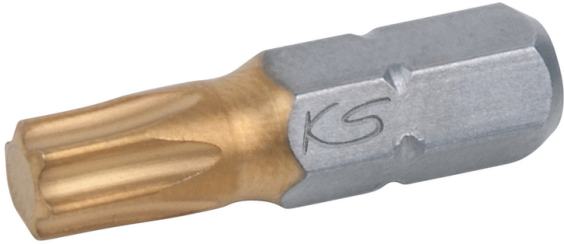

normas DIN 3120 / ISO 1174 con ranura de captura de bola Con inserto de punta niquelado
montado a presión Para accionamiento manual Cromado de alto brillo Cromo vanadio

[youtube][youtube]

[Más información](#)

Punta TIN para tornillos Torx

Punta TIN para tornillos Torx

[Read More](#)

SKU: PuntaTin

Price: Consúltenos [Contacto](#)

Stock: instock

Categories: [Destornilladores](#), [Herramientas](#)

Tags: [HERRAMIENTAS KS TOOLS](#)

Product Description

911.3651 / H9113651 / EAN: 4042146553862 PAQUETE 5 UNIDADES Largo 25 mm Torx
Con hexágono conductor exterior según normas DIN 3126 / ISO 1173 - C 6,3 Para trabajo
manual o atornilladores eléctricos Ideal para uniones roscadas en la manufactura y la industria
Tratamiento ultraduro Especial para cargas prolongadas en el atornillamiento en serie
Tratamiento de nitruro de titanio Acero especial para herramientas

[youtube][youtube]

[Más información](#)