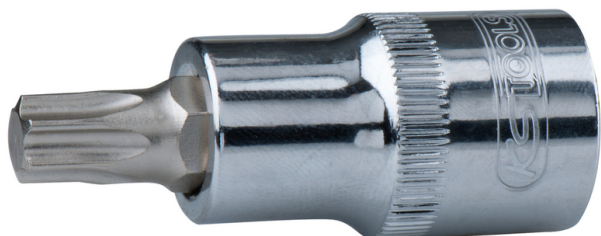

Tags: [HERRAMIENTAS KS TOOLS](#)

Product Description

515.6500 / H5156500 / EAN: 4042146907528 Para puntas según norma DIN 3126 / C 6,3 Ideal para trabajar sin depender de la red Con práctica función reversible a la izquierda o la derecha Compacto y ligero para lugares de difícil acceso Manejo sencillo e innovador gracias al mango ergonómico y al bajo peso Cabezal del aparato ajustable Portaherramientas magnético Potente motor de 3,6 V Batería de alta potencia de iones de litio Batería integrada recargable mediante USB-C Preselección de par ajustable en 10 pasos Modos de taladro o de atornillador Portaherramientas para puntas de 1/4" Con luz de trabajo led Velocidad variable Estado de carga visible con el botón de prueba del aparato Indicación de estado de la carga con indicador led de 3 colores Incluye un completo surtido de puntas En un práctico estuche de plástico Con 25 puntas

[youtube]https://youtu.be/vAOlg6vPiI0[/youtube]

[Más información](#)

Llave de vaso con punta Torx

Llave de vaso con punta Torx

[Read More](#)

SKU: H9181625

Price: Consúltenos [Contacto](#)

Stock: instock

Categories: [Destornilladores](#), [Herramientas](#)

Tags: [HERRAMIENTAS KS TOOLS](#)

Product Description

918.1625 / H9181625 / EAN: 4042146131213 Torx Cuadrado conductor interior según

normas DIN 3120 / ISO 1174 con ranura de captura de bola Con inserto de punta niquelado
montado a presión Para accionamiento manual Cromado de alto brillo Cromo vanadio