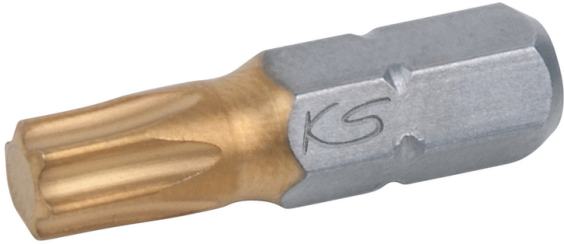

Categories: [Destornilladores](#), [Herramientas](#)

Tags: [HERRAMIENTAS KS TOOLS](#)

Product Description

911.3651 / H9113651 / EAN: 4042146553862 PAQUETE 5 UNIDADES Largo 25 mm Torx
Con hexágono conductor exterior según normas DIN 3126 / ISO 1173 - C 6,3 Para trabajo
manual o atornilladores eléctricos Ideal para uniones roscadas en la manufactura y la industria
Tratamiento ultraduro Especial para cargas prolongadas en el atornillamiento en serie
Tratamiento de nitruro de titanio Acero especial para herramientas