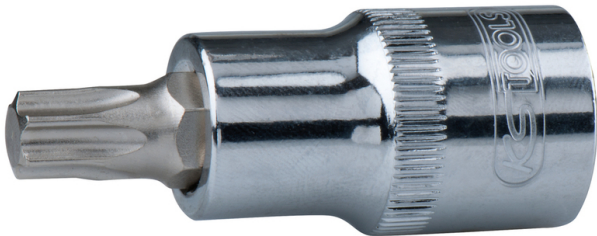

Tags: [HERRAMIENTAS KS TOOLS](#)

Product Description

515.6500 / H5156500 / EAN: 4042146907528 Para puntas según norma DIN 3126 / C 6,3 Ideal para trabajar sin depender de la red Con práctica función reversible a la izquierda o la derecha Compacto y ligero para lugares de difícil acceso Manejo sencillo e innovador gracias al mango ergonómico y al bajo peso Cabezal del aparato ajustable Portaherramientas magnético Potente motor de 3,6 V Batería de alta potencia de iones de litio Batería integrada recargable mediante USB-C Preselección de par ajustable en 10 pasos Modos de taladro o de atornillador Portaherramientas para puntas de 1/4" Con luz de trabajo led Velocidad variable Estado de carga visible con el botón de prueba del aparato Indicación de estado de la carga con indicador led de 3 colores Incluye un completo surtido de puntas En un práctico estuche de plástico Con 25 puntas

[youtube]https://youtu.be/vAOlg6vPiI0[/youtube]

[Más información](#)

Llave de vaso con punta Torx

Llave de vaso con punta Torx

[Read More](#)

SKU: H9181625

Price: Consúltenos [Contacto](#)

Stock: instock

Categories: [Destornilladores](#), [Herramientas](#)

Tags: [HERRAMIENTAS KS TOOLS](#)

Product Description

918.1625 / H9181625 / EAN: 4042146131213 Torx Cuadrado conductor interior según

normas DIN 3120 / ISO 1174 con ranura de captura de bola Con inserto de punta niquelado
montado a presión Para accionamiento manual Cromado de alto brillo Cromo vanadio