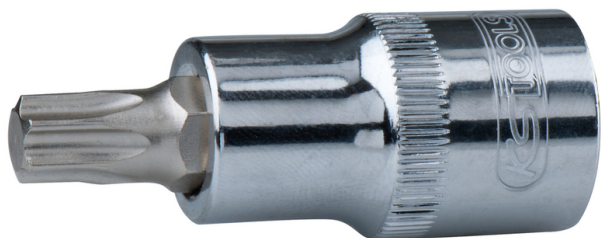

Tags: [HERRAMIENTAS KS TOOLS](#)

Product Description

515.6500 / H5156500 / EAN: 4042146907528 Para puntas según norma DIN 3126 / C 6,3 Ideal para trabajar sin depender de la red Con práctica función reversible a la izquierda o la derecha Compacto y ligero para lugares de difícil acceso Manejo sencillo e innovador gracias al mango ergonómico y al bajo peso Cabezal del aparato ajustable Portaherramientas magnético Potente motor de 3,6 V Batería de alta potencia de iones de litio Batería integrada recargable mediante USB-C Preselección de par ajustable en 10 pasos Modos de taladro o de atornillador Portaherramientas para puntas de 1/4" Con luz de trabajo led Velocidad variable Estado de carga visible con el botón de prueba del aparato Indicación de estado de la carga con indicador led de 3 colores Incluye un completo surtido de puntas En un práctico estuche de plástico Con 25 puntas

[youtube]https://youtu.be/vAOlg6vPiI0[/youtube]

[Más información](#)

Llave de vaso con punta Torx

Llave de vaso con punta Torx

[Read More](#)

SKU: H9181625

Price: Consúltenos [Contacto](#)

Stock: instock

Categories: [Destornilladores](#), [Herramientas](#)

Tags: [HERRAMIENTAS KS TOOLS](#)

Product Description

918.1625 / H9181625 / EAN: 4042146131213 Torx Cuadrado conductor interior según

normas DIN 3120 / ISO 1174 con ranura de captura de bola Con inserto de punta niquelado
montado a presión Para accionamiento manual Cromado de alto brillo Cromo vanadio