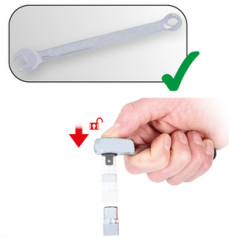

Juego de Llaves de vaso, 82 pzs 1/4"+1/2"

Juego de Llaves de vaso, 82 pzs 1/4"+1/2"

[Read More](#)

SKU: H9110682

Price: 157,85 € sin IVA

Stock: instock

Categories: [Herramientas](#), [Juegos de toklé y accesorios](#)

Tags: [HERRAMIENTAS KS TOOLS](#)

1/4" + 1/2"