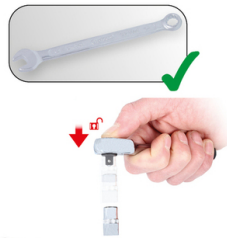

Juego de Llaves de vaso, 82 pzs 1/4"+1/2"

Juego de Llaves de vaso, 82 pzs 1/4"+1/2"

[Read More](#)

SKU: H9110682

Price: 157,85 € sin IVA

Stock: instock

Categories: [Herramientas](#), [Juegos de toklé y accesorios](#)

Tags: [HERRAMIENTAS KS TOOLS](#)

1/4" + 1/2"