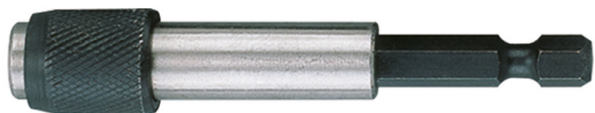

Product Description

75260 / ING75260 / EAN: DIN 7427 Magnético Perfecto para atornillar Aleación de acero cromado vanadio y acero inoxidable Aceite antioxidante, arenado